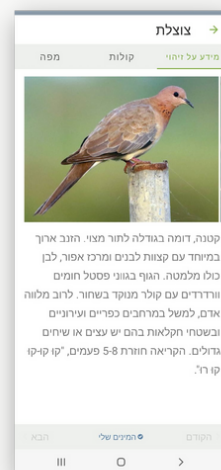

## זיהוי לפי קול

'זיהוי לפי קול' פותח מסך שמאפשר הקלטה ישירה או העלאת קובץ מוקלט. בלחיצה על תמונת המיקרופון תתחיל הקלטה (יש לאשר לאפליקציה להקליט אודיו).

הזיהוי יעשה תוך כדי הקלטה.

אם מספר ציפורים שרות הן יזוהו ברצף.

לעצירת ההקלטה יש לגעת בכפתור האדום.

[סרטון זיהוי ציפורים מהקלטה](#)

## סקירת מיני ציפורים

במסך זה תפתח רשימה של כל המינים שעשויים להיות בסביבה (יש לוודא שה-GPS של הסלולרי פתוח). ניתן לדפדף ברשימה ולהעזר גם באיורי הקבוצות השונות שבשוליים השמאליים, או לכתוב בראש הרשימה ליד סמליל זכוכית המגדלת שם של ציפור והיא תעלה.