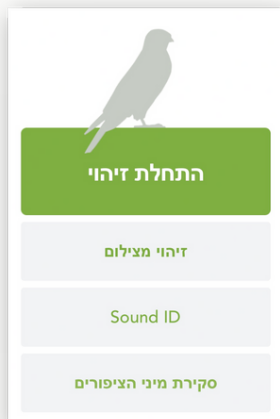

# מדריך לשימוש ב Merlin Bird ID אפליקציית זיהוי הציפורים של מרלין

הערה: צילומי המסך הם של מכשיר אנדרואיד. באייפון התהליך דומה אבל חלק מהמסכים נראים מעט אחרת.

## הורדת האפליקציה

הורדת אפליקציית Merlin מחנויות היישומים - האפליקציה חינמית.

לאחר ההורדה נפתחות אפליקציות שונות של Cornell Lab of Ornithology. Merlın Bird ID. רשמו את כתובת המייל שלכם. תנו לאפליקציה הרשאת גישה למיקום מדויק בזמן השימוש באפליקציה.

ודאו שהאפליקציה בעברית. אם צריך לשנות לחצו על 3 הקווים בצד הימני העליון של המסך ואז על גלגל ההגדרות - שפת תצוגת השמות - עברית. לאחר הורדת האפליקציה תתבקשו להוריד חבילת מינים. עבור ישראל הורידו את ישראל או חבילת המזרח התיכון (Middle East).

## שימוש באפליקציה

האפליקציה מאפשרת זיהוי בארבע דרכים:

1. לפי סימנים (התחלת זיהוי)
2. זיהוי מצילום
3. זיהוי לפי קול
4. סקירת מיני הציפורים