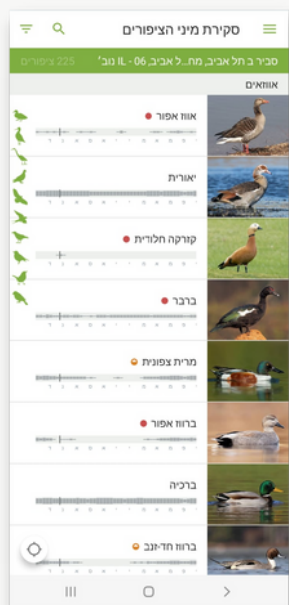

# מדריך לשימוש ב Merlin Bird ID אפליקציית זיהוי הציפורים של מרלין

## זיהוי מצילום

'זיהוי מצילום' פותח מסך שמאפשר צילום ישיר או העלאת תמונה מגלרית התמונות בסלולרי. לאחר מכן יעלה מסך בו יש לציין מיקום ותאריך ויוצעו כמה אפשרויות זיהוי.

[סרטון זיהוי ציפורים מצילום](#)

## זיהוי לפי קול

'זיהוי לפי קול' פותח מסך שמאפשר הקלטה ישירה או העלאת קובץ מוקלט. בלחיצה על תמונת המיקרופון תתחיל הקלטה (יש לאשר לאפליקציה להקליט אודיו).

הזיהוי יעשה תוך כדי הקלטה.

אם מספר ציפורים שרות הן יזוהו ברצף.

## סקירת מיני ציפורים

במסך זה תפתח רשימה של כל המינים שעשויים להיות בסביבה (יש לוודא שה-GPS של הסלולרי פתוח). ניתן לדפדף ברשימה ולהעזר גם באיורי הקבוצות השונות שבשוליים השמאליים, או לכתוב בראש הרשימה ליד סמליל זכוכית המגדלת שם של ציפור והיא תעלה.