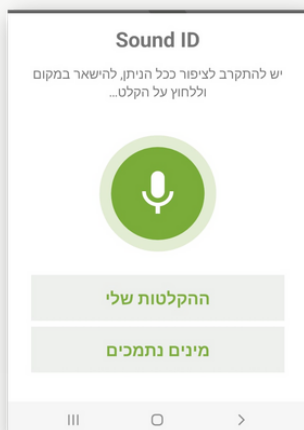

סרטון זיהוי ציפורים לפי סימנים

# מדריך לשימוש ב Merlin Bird ID אפליקציית זיהוי הציפורים של מרלין

## זיהוי מצילום

'זיהוי מצילום' פותח מסך שמאפשר צילום ישיר או העלאת תמונה מגלרית התמונות בסלולרי. לאחר מכן יעלה מסך בו יש לציין מיקום ותאריך ויוצעו כמה אפשרויות זיהוי.

[סרטון זיהוי ציפורים מצילום](#)

## זיהוי לפי קול

'זיהוי לפי קול' פותח מסך שמאפשר הקלטה ישירה או העלאת קובץ מוקלט. בלחיצה על תמונת המיקרופון תתחיל הקלטה (יש לאשר לאפליקציה להקליט אודיו).

הזיהוי יעשה תוך כדי הקלטה.

אם מספר ציפורים שרות הן יזוהו ברצף.