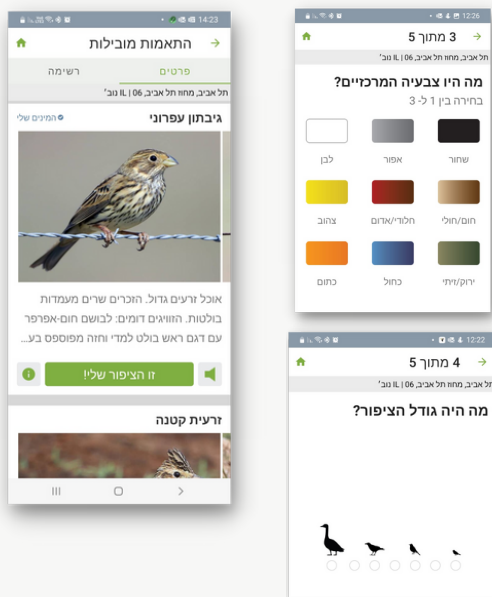

מדריך לשימוש ב Merlin Bird ID אפליקציית זיהוי הציפורים של מרלין

הערה: צילומי המסך הם של מכשיר אנדרואיד. באייפון התהליך דומה אבל חלק מהמסכים נראים מעט אחרת.

הורדת האפליקציה

הורדת אפליקציית Merlin מחנויות היישומים - האפליקציה חינמית.

לאחר ההורדה נפתחות אפליקציות שונות של Cornell Lab of Ornithology. Merlın Bird ID. רשמו את כתובת המייל שלכם. תנו לאפליקציה הרשאת גישה למיקום מדויק בזמן השימוש באפליקציה.

ודאו שהאפליקציה בעברית. אם צריך לשנות לחצו על 3 הקווים בצד הימני העליון של המסך ואז על גלגל ההגדרות - שפת תצוגת השמות - עברית. לאחר הורדת האפליקציה תתבקשו להוריד חבילת מינים. עבור ישראל הורידו את ישראל או חבילת המזרח התיכון (Middle East).

שימוש באפליקציה

האפליקציה מאפשרת זיהוי בארבע דרכים:

1. לפי סימנים (התחלת זיהוי)
2. זיהוי מצילום
3. זיהוי לפי קול
4. סקירת מיני הציפורים

זיהוי לפי סימנים

1. זהו את הציפור על ידי מענה על שאלות בחמישה מסכים עוקבים:
1. היכן ראית את הציפור? כתבו את שם הישוב.
  2. מתי ראית את הציפור? ציינו תאריך
  3. מה היה גודל הציפור? לחצו מתחת לאיור המתאים
  4. מה היו צבעיה המרכזיים? ניתן לבחור 1-3 צבעים
  5. האם הציפור...? בחרו את ההתנהגות / המיקום המתאימים ביותר

כעת תתקבל רשימת התאמות מובילות. בחרו את הציפור שלכם מתוך רשימת ההצעות. לחיצה על סמל הרמקול מאפשרת שמיעת קול הציפור. לחיצה על סימן הקריאה פותחת מידע נוסף. לחיצה על 'זו הציפור שלי' מאפשרת דיווח ישיר ב eBird.

סרטון זיהוי ציפורים לפי סימנים