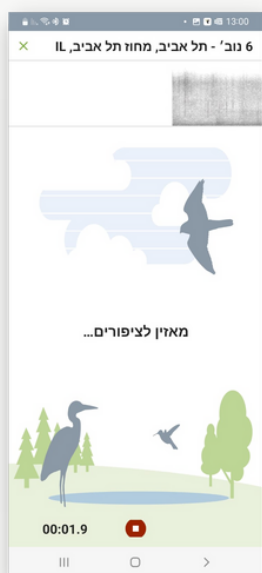

סרטון זיהוי ציפורים לפי סימנים

# מדריך לשימוש ב Merlin Bird ID אפליקציית זיהוי הציפורים של מרלין

## זיהוי מצילום

'זיהוי מצילום' פותח מסך שמאפשר צילום ישיר או העלאת תמונה מגלרית התמונות בסלולרי. לאחר מכן יעלה מסך בו יש לציין מיקום ותאריך ויוצעו כמה אפשרויות זיהוי.

[סרטון זיהוי ציפורים מצילום](#)

## זיהוי לפי קול

'זיהוי לפי קול' פותח מסך שמאפשר הקלטה ישירה או העלאת קובץ מוקלט. בלחיצה על תמונת המיקרופון תתחיל הקלטה (יש לאשר לאפליקציה להקליט אודיו).

הזיהוי יעשה תוך כדי הקלטה.

אם מספר ציפורים שרות הן יזוהו ברצף.