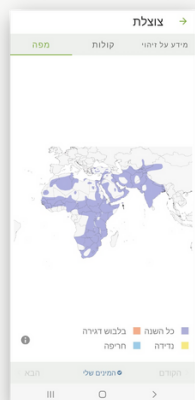

## זיהוי לפי קול

'זיהוי לפי קול' פותח מסך שמאפשר הקלטה ישירה או העלאת קובץ מוקלט. בלחיצה על תמונת המיקרופון תתחיל הקלטה (יש לאשר לאפליקציה להקליט אודיו).

הזיהוי יעשה תוך כדי הקלטה.

אם מספר ציפורים שרות הן יזוהו ברצף.

לעצירת ההקלטה יש לגעת בכפתור האדום.

[סרטון זיהוי ציפורים מהקלטה](#)

## סקירת מיני ציפורים

במסך זה תפתח רשימה של כל המינים שעשויים להיות בסביבה (יש לוודא שה-GPS של הסלולרי פתוח). ניתן לדפדף ברשימה ולהעזר גם באיורי הקבוצות השונות שבשוליים השמאליים, או לכתוב בראש הרשימה ליד סמליל זכוכית המגדלת שם של ציפור והיא תעלה.