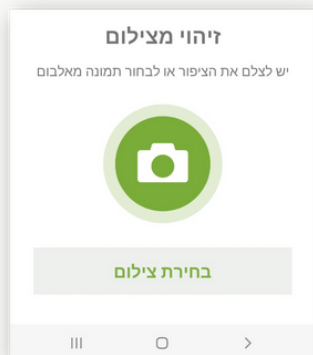

מדריך לשימוש ב Merlin Bird ID אפליקציית זיהוי הציפורים של מרלין

זיהוי מצילום

'זיהוי מצילום' פותח מסך שמאפשר צילום ישיר או העלאת תמונה מגלרית התמונות בסלולרי. לאחר מכן יעלה מסך בו יש לציין מיקום ותאריך ויוצעו כמה אפשרויות זיהוי.

[סרטון זיהוי ציפורים מצילום](#)

זיהוי לפי קול