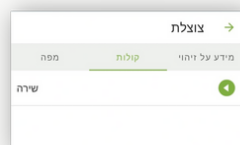

## זיהוי לפי קול

'זיהוי לפי קול' פותח מסך שמאפשר הקלטה ישירה או העלאת קובץ מוקלט. בלחיצה על תמונת המיקרופון תתחיל הקלטה (יש לאשר לאפליקציה להקליט אודיו).

הזיהוי יעשה תוך כדי הקלטה.

אם מספר ציפורים שרות הן יזוהו ברצף.

לעצירת ההקלטה יש לגעת בכפתור האדום.

[סרטון זיהוי ציפורים מהקלטה](#)

## סקירת מיני ציפורים

במסך זה תפתח רשימה של כל המינים שעשויים להיות בסביבה (יש לוודא שה-GPS של הסלולרי פתוח). ניתן לדפדף ברשימה ולהעזר גם באיורי הקבוצות השונות שבשוליים השמאליים, או לכתוב בראש הרשימה ליד סמליל זכוכית המגדלת שם של ציפור והיא תעלה.