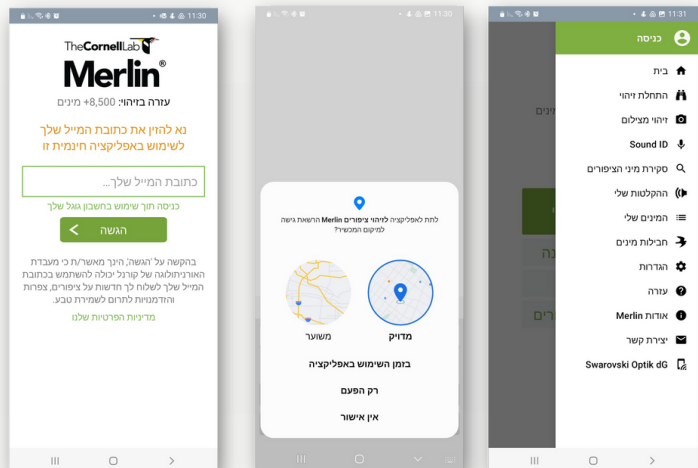

# מדריך לשימוש ב Merlin Bird ID אפליקציית זיהוי הציפורים של מרלין

הערה: צילומי המסך הם של מכשיר אנדרואיד. באייפון התהליך דומה אבל חלק מהמסכים נראים מעט אחרת.

## הורדת האפליקציה

הורדת אפליקציית Merlin מחנויות היישומים - האפליקציה חינמית.

לאחר ההורדה נפתחות אפליקציות שונות של Cornell Lab of Ornithology. Merlın Bird ID. רשמו את כתובת המייל שלכם. תנו לאפליקציה הרשאת גישה למיקום מדויק בזמן השימוש באפליקציה.

ודאו שהאפליקציה בעברית. אם צריך לשנות לחצו על 3 הקווים בצד הימני העליון של המסך ואז על גלגל ההגדרות - שפת תצוגת השמות - עברית. לאחר הורדת האפליקציה תתבקשו להוריד חבילת מינים. עבור ישראל הורידו את ישראל או חבילת המזרח התיכון (Middle East).

## שימוש באפליקציה

האפליקציה מאפשרת זיהוי בארבע דרכים:

1. לפי סימנים (התחלת זיהוי)
2. זיהוי מצילום
3. זיהוי לפי קול
4. סקירת מיני הציפורים